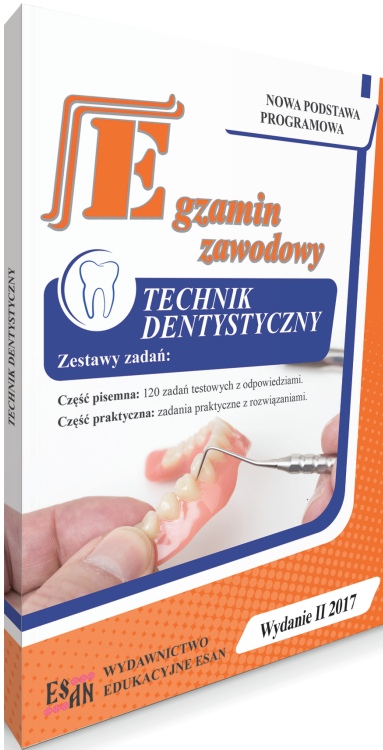

# TECHNIK DENTYSTYCZNY

Publikacja zawiera 90 stron, jest skierowana do uczniów i słuchaczy szkół policealnych kształcących w zawodzie technik dentystyczny oraz nauczycieli realizujących kształcenie zawodowe z zakresu wykonywania i napraw wyrobów medycznych w protetyce dentystycznej, ortodoncji oraz epitezach twarzy.

**Publikacja stanowi materiał w zakresie przygotowania do egzaminu zawodowego.**

- Zadania obejmują tematykę i zagadnienia odzwierciedlające umiejętności ujęte w podstawie programowej kształcenia w zawodzie technik dentystyczny – w wyodrębnionej kwalifikacji.
- Są to zestawy nowych testów i zadań praktycznych, opracowane zgodnie z nową podstawą programową kształcenia, obowiązującą od roku szkolnego 2017/2018.
- Autorami opracowań są doświadczeni egzaminatorzy, nauczyciele kształcący w zawodzie, recenzenci merytoryczni, posiadający doświadczenie i wiedzę z zakresu systemu egzaminów zewnętrznych